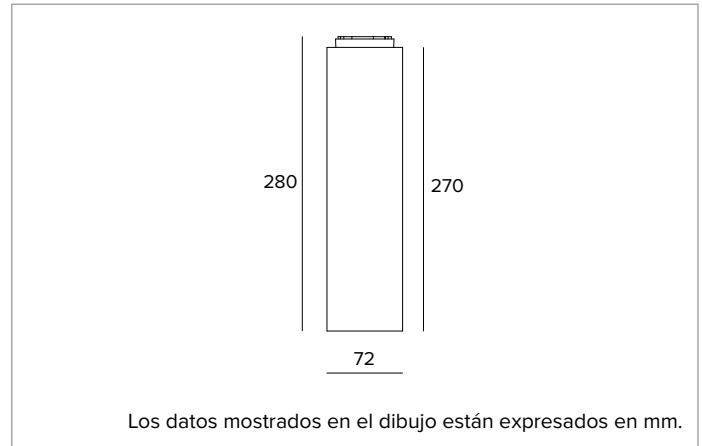

1T9760EL | LABEL 7 - Plafón**Luminaria a plafón LED para emisión de luz directa alimentada con tensión de red**

	3000K	H(m)	D(m)	E _{max} (lx)		
	Ra90		46°			
	Fixture Power	11W	1	0.85	2132	
	Source Flux	1534lm	2	1.70	533	
	Fixture Flux	1156lm	3	2.55	237	
	Efficacy	101lm/W	4	3.40	133	
TS1870	I _{max} =1390cd/klm	I _{max}	2133cd	5	4.25	85

**LÁMPARA**

LED Chip on Board de alta eficiencia Ra90. 2700K-3500K bajo petición.

Clase de eficiencia energética: E**Potencia nominal:** 9,9W**Flujo nominal:** 1534lm**Índice de reproducción cromática:** 90**Rf:** 92**Rg:** 101**CCT nominal:** 3000K**Duración útil (L80/B10):** >50000h tq +25°C**CARACTERÍSTICAS LUMINOTÉCNICAS**

Cuerpo cilíndrico en aluminio obtenido a partir de un proceso de extrusión y recubierto con pintura en polvo.

Color y acabado: Blanco yeso**Dimensiones:** D=72mm**Peso:** 0,8Kg**Grado de protección:** IP20**CARACTERÍSTICAS ELÉCTRICAS**